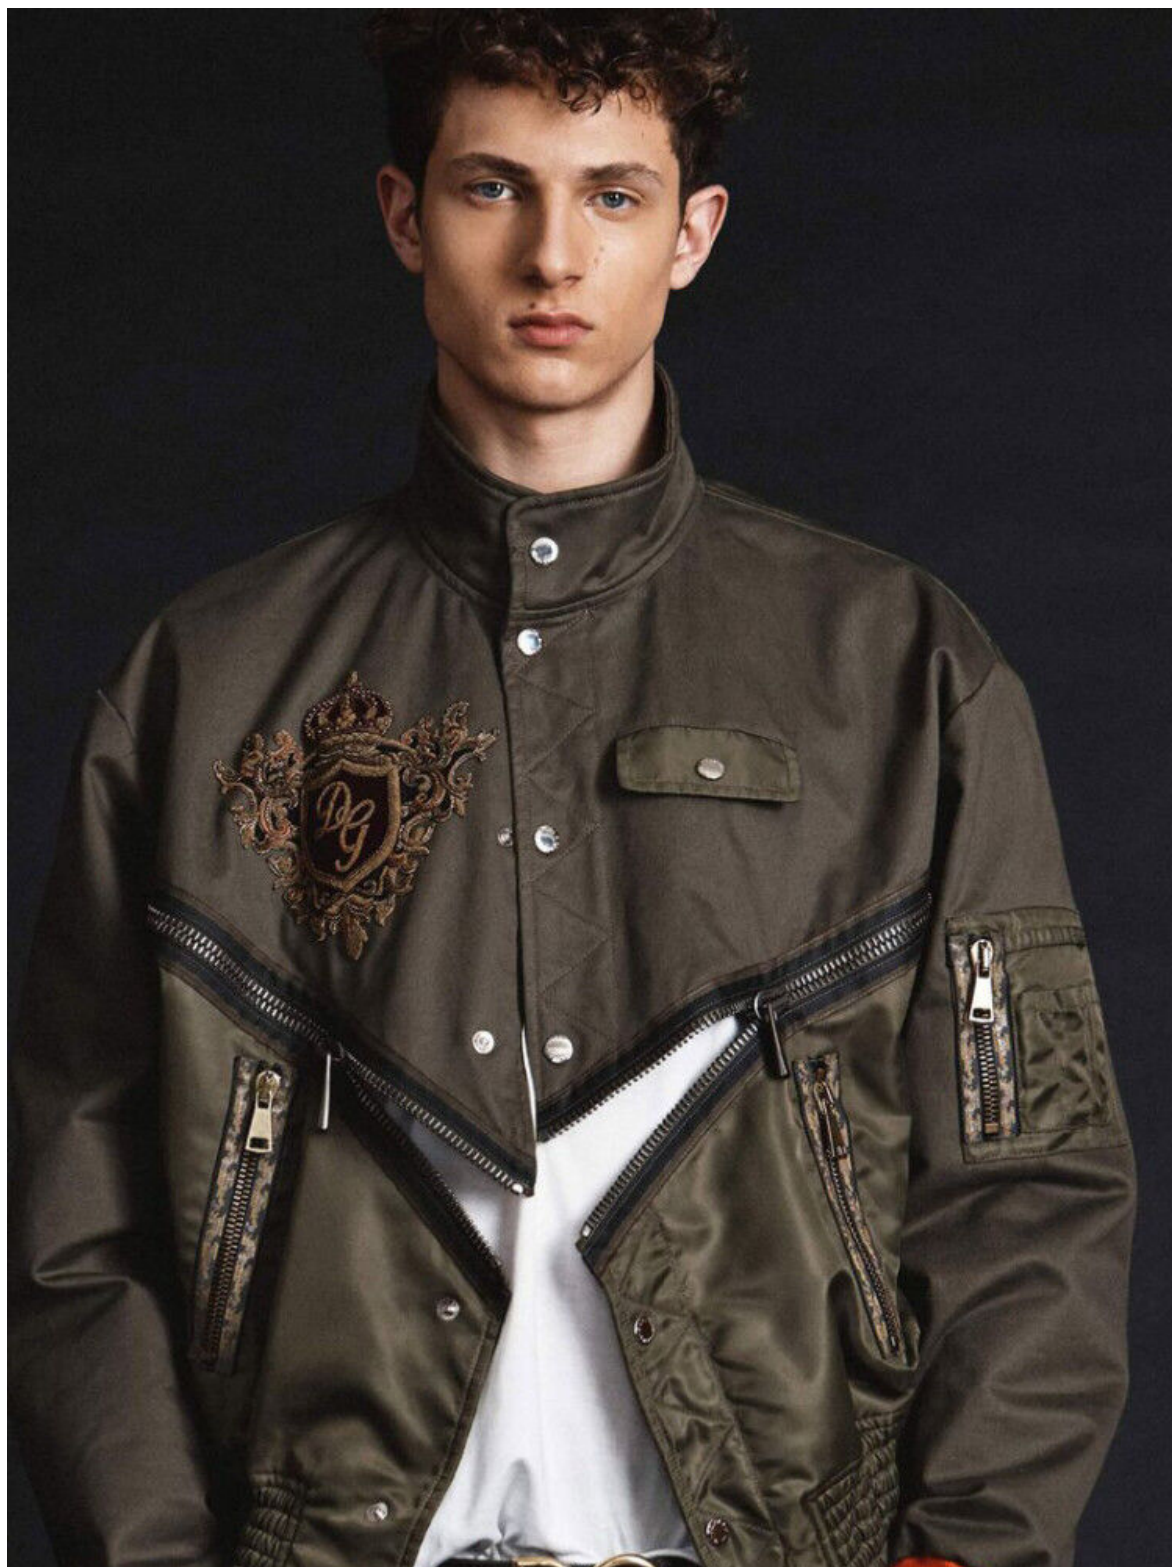

MATTIA LIAM

height 187 cm · bust 93 cm · waist 72 cm · hips 91 cm

shoes size 44 · hair dark blonde · eyes blue