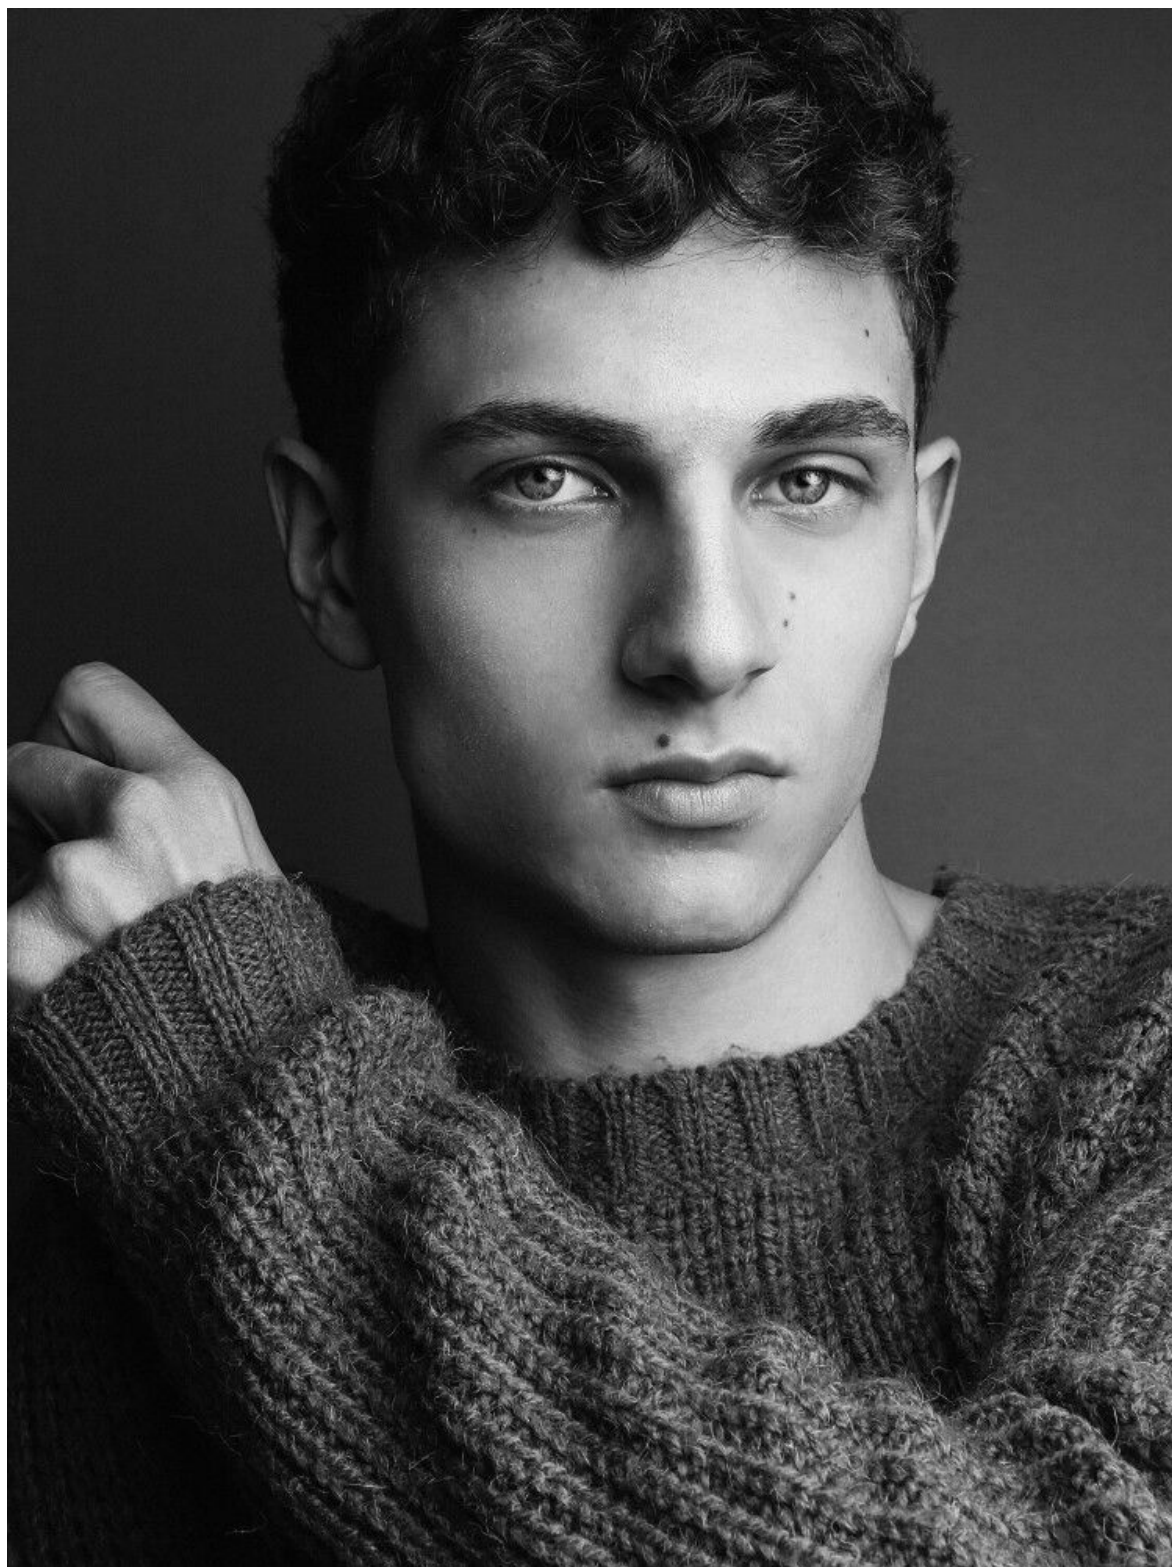

MATTIA LIAM

height 187 cm · bust 93 cm · waist 72 cm · hips 91 cm
shoes size 44 · hair dark blonde · eyes blue

MATTIA LIAM

height 187 cm · bust 93 cm · waist 72 cm · hips 91 cm

shoes size 44 · hair dark blonde · eyes blue