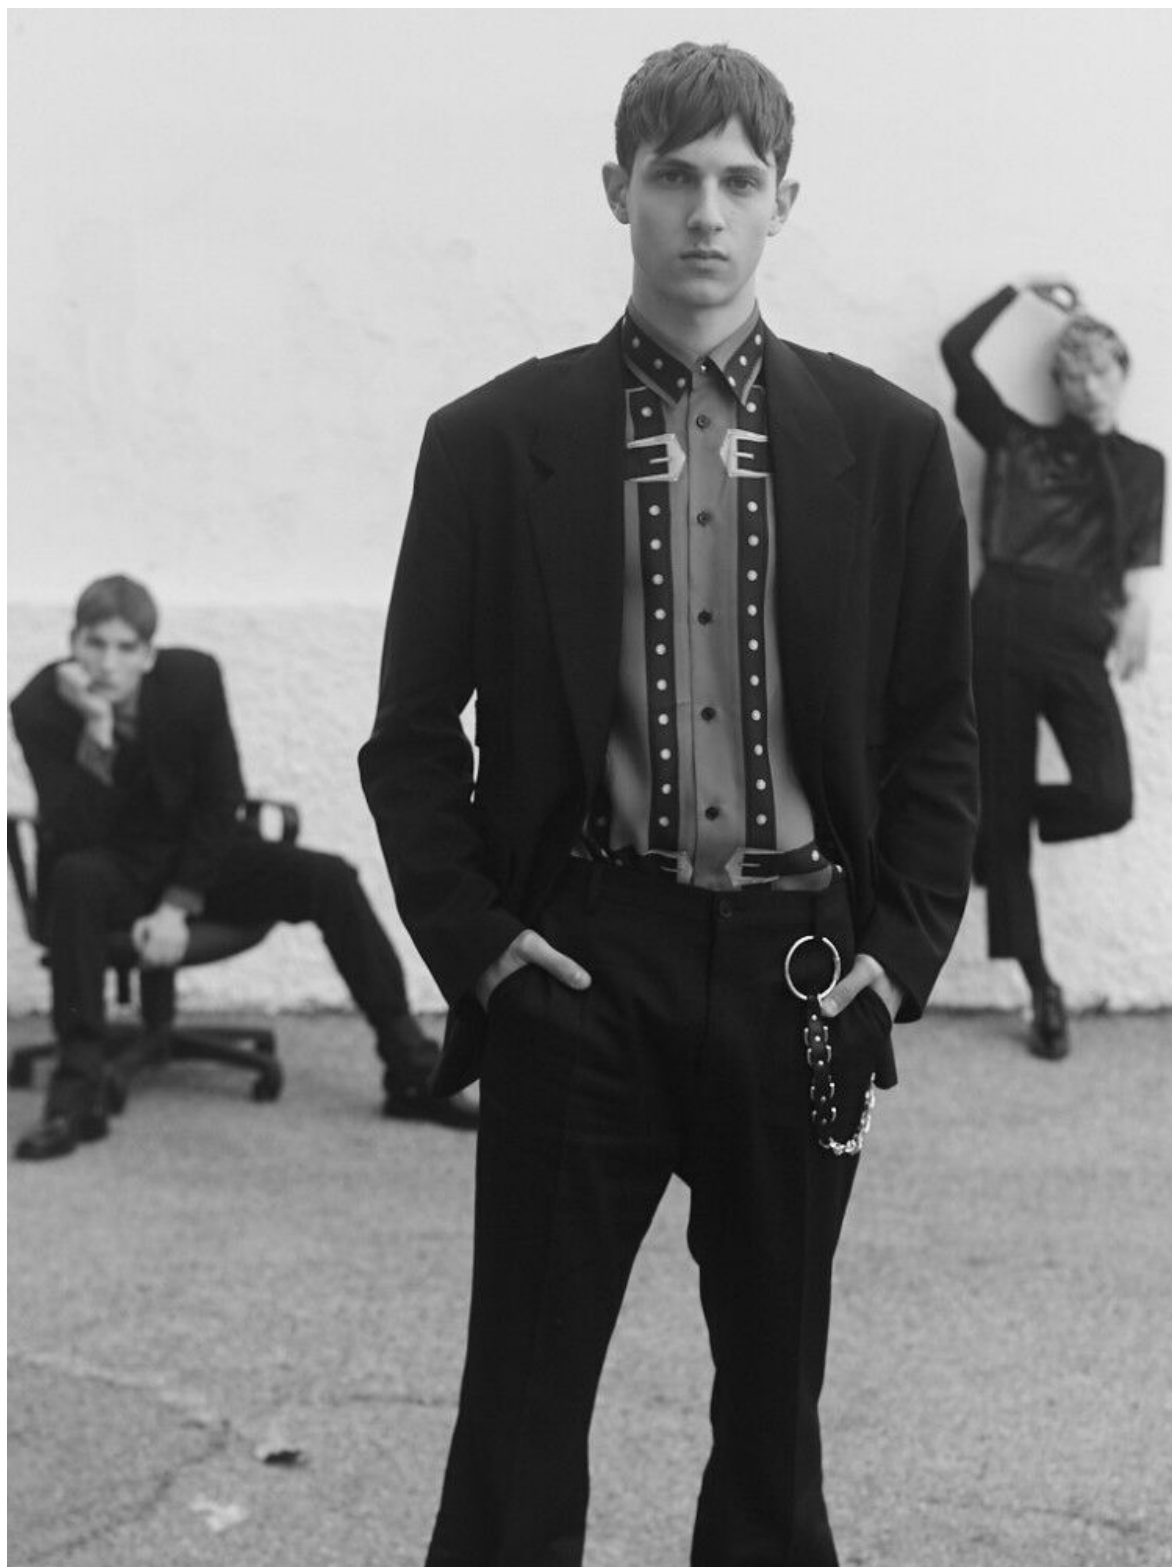

MATTIA LIAM

height 187 cm · bust 93 cm · waist 72 cm · hips 91 cm
shoes size 44 · hair dark blonde · eyes blue

MATTIA LIAM

height 187 cm · bust 93 cm · waist 72 cm · hips 91 cm

shoes size 44 · hair dark blonde · eyes blue