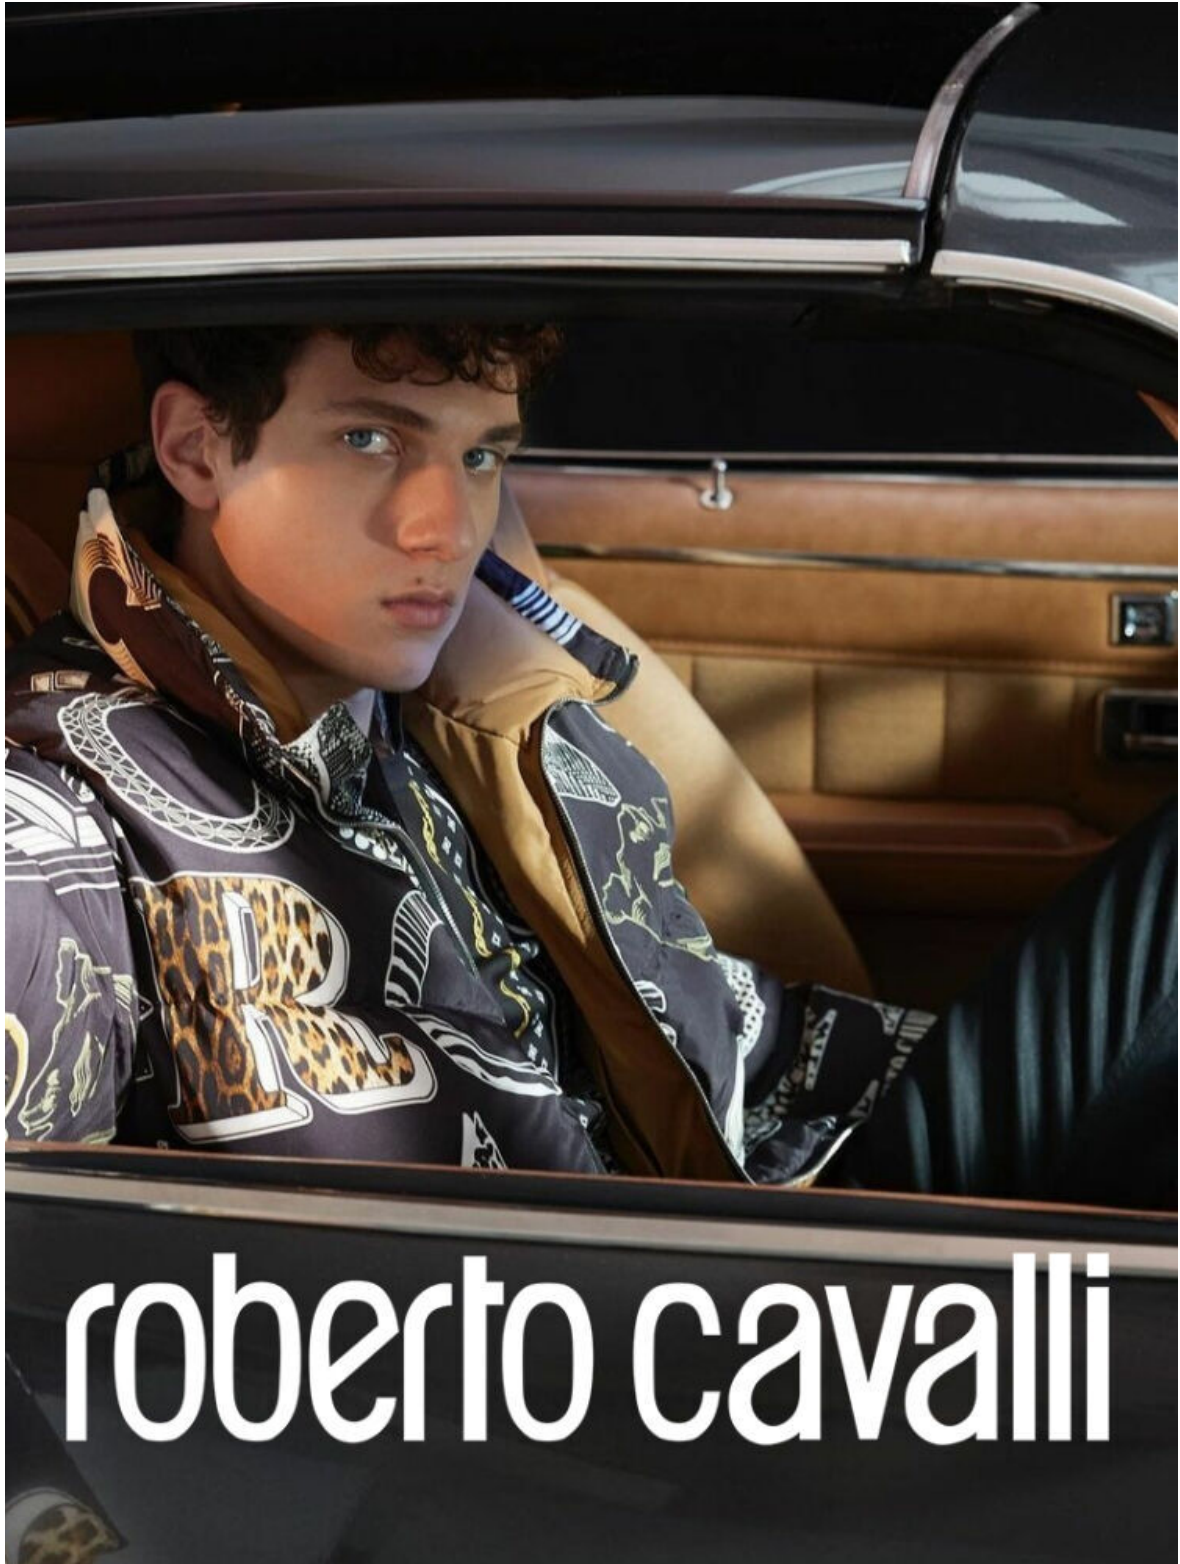

MATTIA LIAM

height 187 cm · bust 93 cm · waist 72 cm · hips 91 cm
shoes size 44 · hair dark blonde · eyes blue