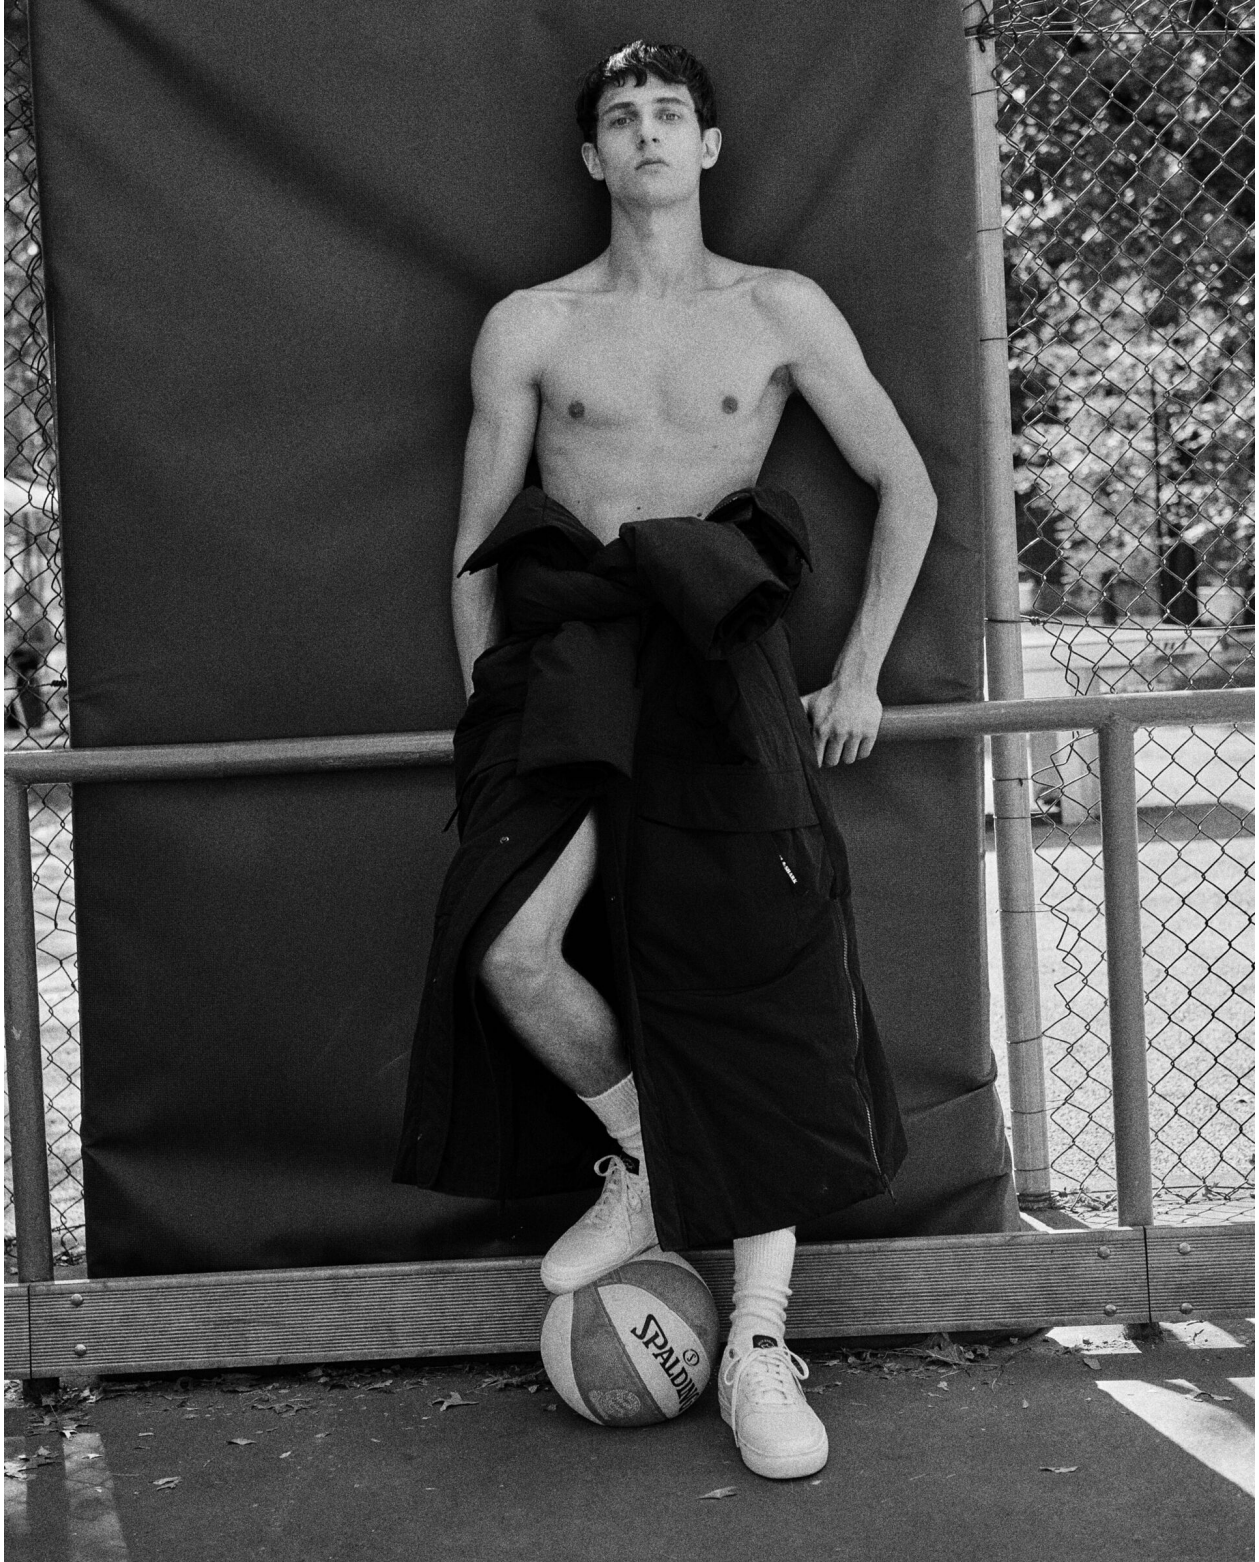

MATTIA LIAM

height 187 cm · bust 93 cm · waist 72 cm · hips 91 cm
shoes size 44 · hair dark blonde · eyes blue